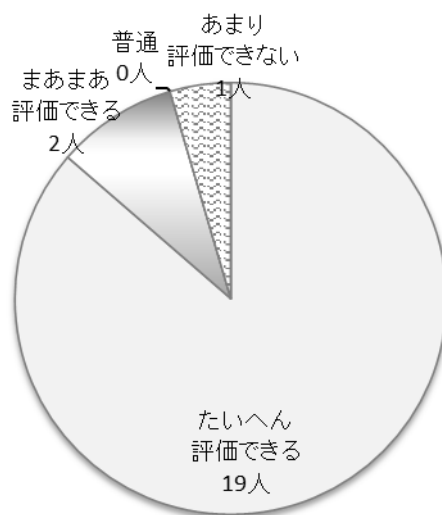

令和6年度実施 名古屋柳城女子大学卒業生の  
就職先等の訪問における意見徴収結果

### 柳城生に対する評価

### 柳城生の評価できる点

※令和6年5月8日～令和6年7月30日実施