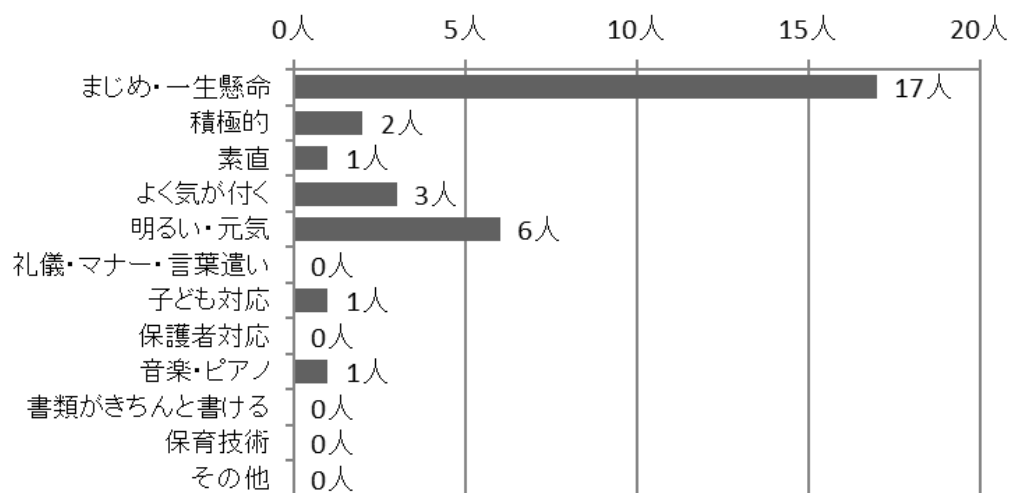

令和6年度実施 名古屋柳城女子大学卒業生の  
就職先等の訪問における意見徴収結果

### 柳城生に対する評価

### 柳城生の評価できる点

※令和6年5月8日～令和6年7月30日実施